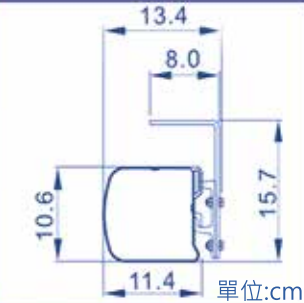

Motor Certifications

圓弧殼

135系列布幕外觀尺寸

單位:cm

200系列布幕外觀尺寸

單位:cm

120系列手拉布幕尺寸

單位:cm