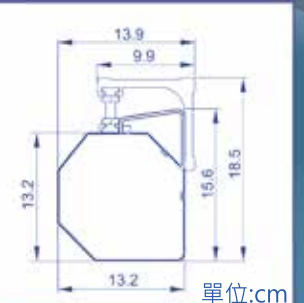

300系列布幕外觀尺寸

單位:cm

135系列布幕外觀尺寸

單位:cm

200系列布幕外觀尺寸

單位:cm

多角殼