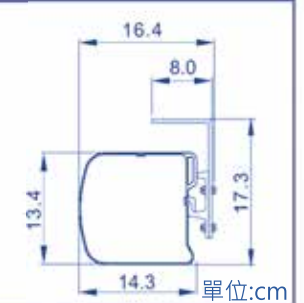

Motor Certifications

圓弧殼

135系列布幕外觀尺寸

單位:cm

200系列布幕外觀尺寸

單位:cm

120系列手拉布幕尺寸

單位:cm

300系列布幕外觀尺寸

單位:cm

135系列布幕外觀尺寸

單位:cm

200系列布幕外觀尺寸

單位:cm

多角殼