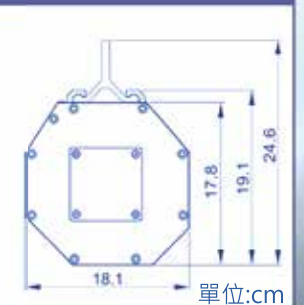

Motor Certifications

圓弧殼

135系列布幕外觀尺寸

單位:cm

200系列布幕外觀尺寸

單位:cm

120系列手拉布幕尺寸

單位:cm

300系列布幕外觀尺寸

單位:cm

135系列布幕外觀尺寸

單位:cm

200系列布幕外觀尺寸

單位:cm

多角殼