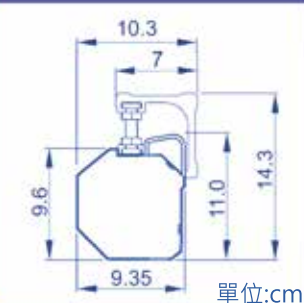

單位:cm

135系列布幕外觀尺寸