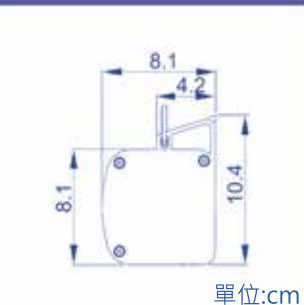

Motor Certifications

圓弧殼

135系列布幕外觀尺寸

單位:cm

200系列布幕外觀尺寸

單位:cm

120系列手拉布幕尺寸

單位:cm

300系列布幕外觀尺寸

單位:cm

135系列布幕外觀尺寸

單位:cm

200系列布幕外觀尺寸

單位:cm

多角殼